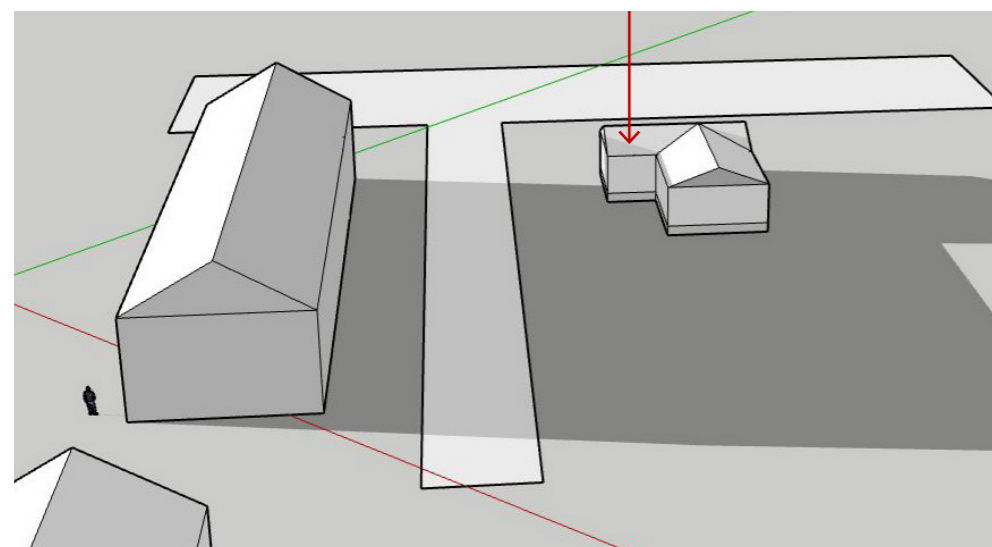

Mars kl. 16:00