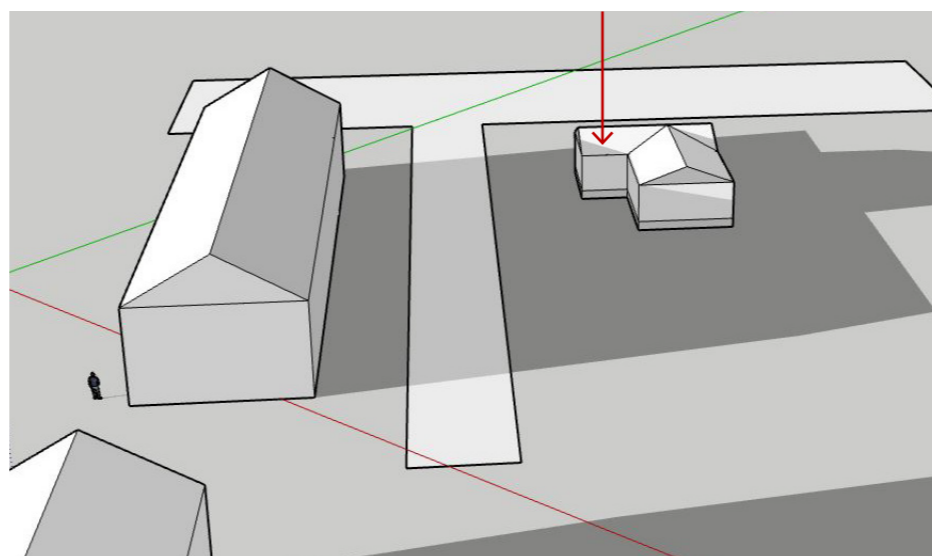

November kl. 14:00