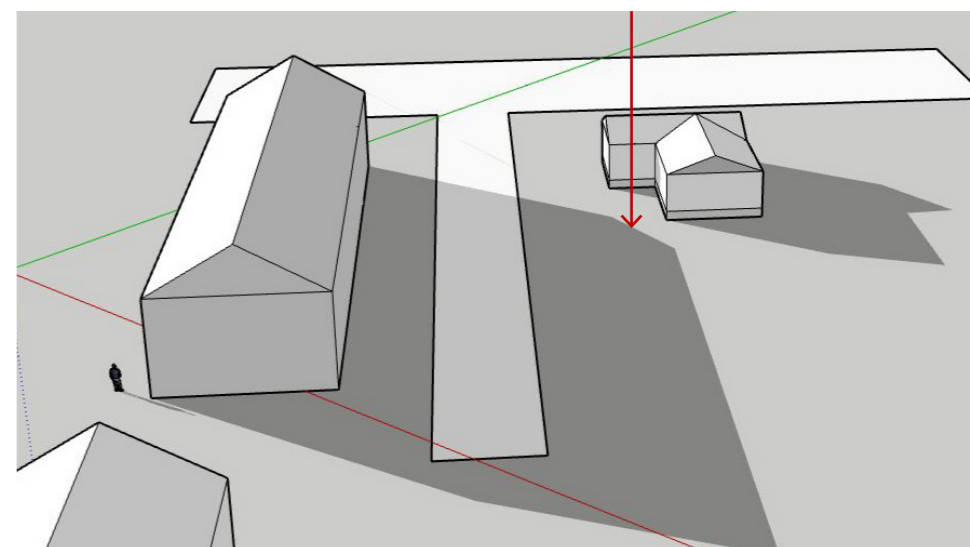

September kl. 17:00