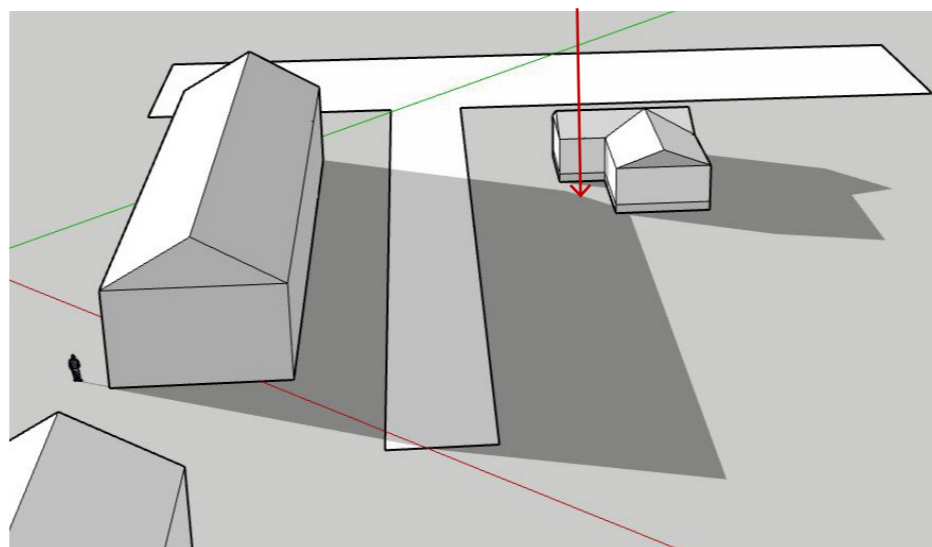

April kl. 16:30