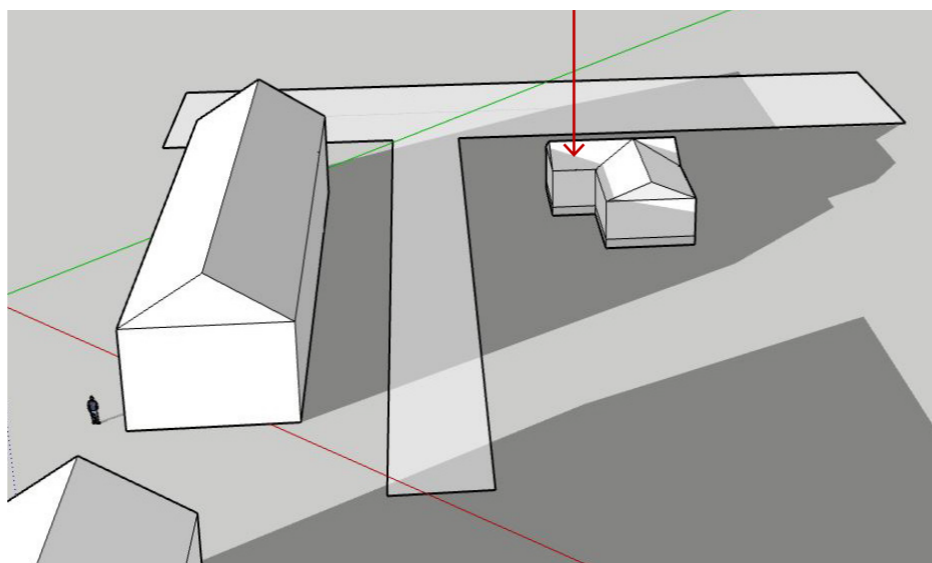

SOLSTUDIE

Detaljplan för Violen 5, Violen 20 och del av Lessebo 9:1
UTC +1. Modellerna visar den tid varje månad då första skuggning
på dygnet infaller (på fastigheten Gullvivan 18, huvudbyggnads tak)

Januari kl. 13:00