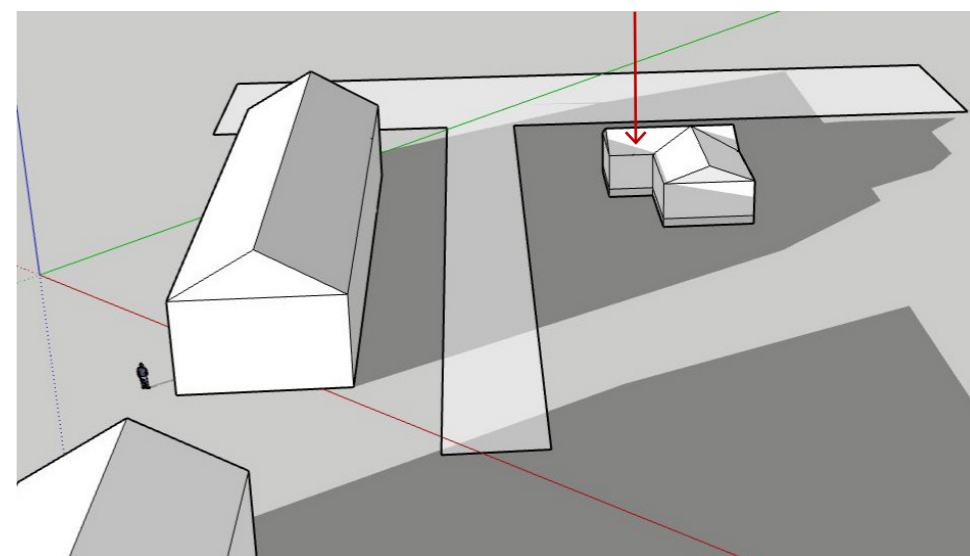

December kl. 13:00