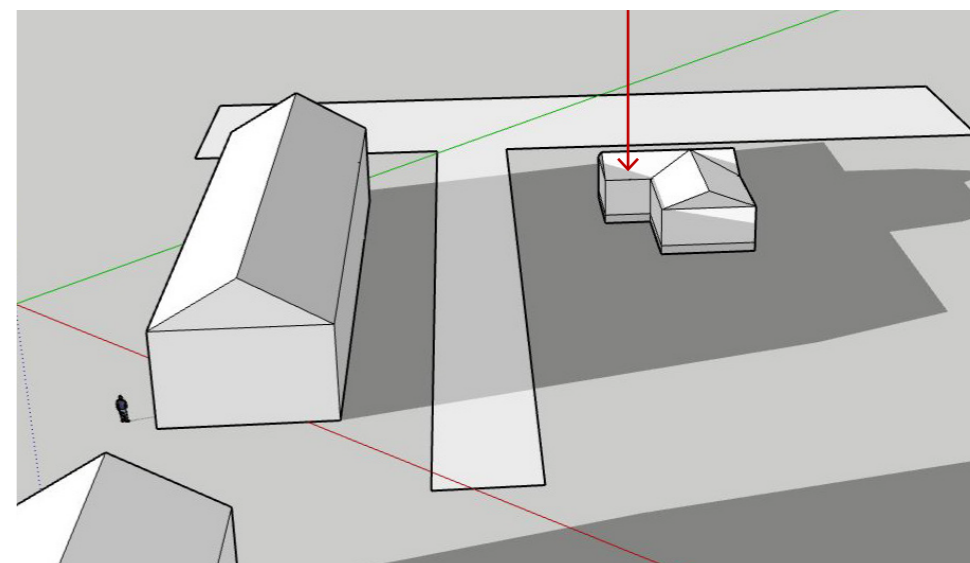

SOLSTUDIE

Detaljplan för Violen 5, Violen 20 och del av Lessebo 9:1
UTC +1. Modellerna visar den tid varje månad då första skuggning
på dygnet infaller (på fastigheten Gullvivan 18, huvudbyggnads tak)

Januari kl. 13:00