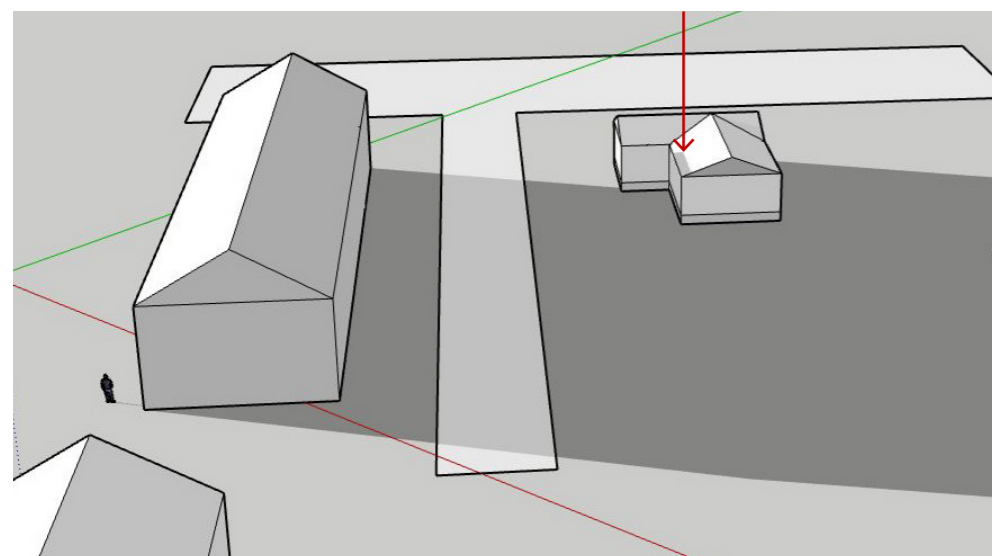

Oktober kl. 16:00