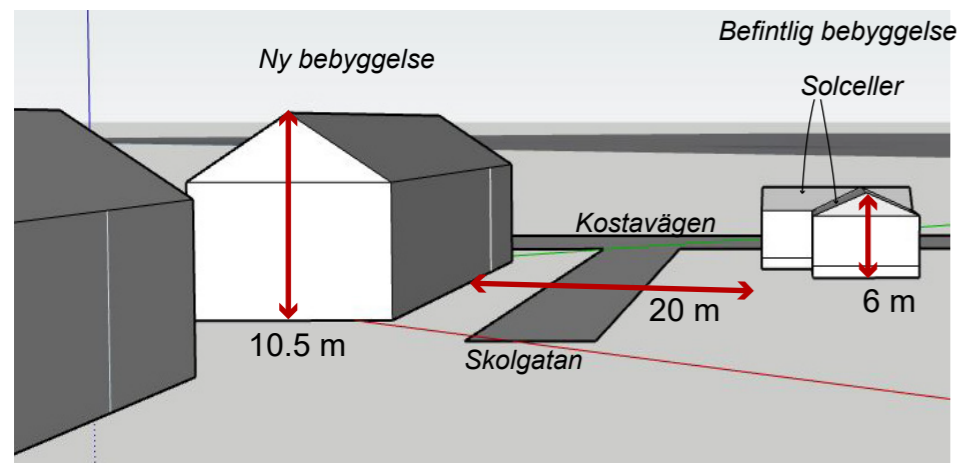

SOLSTUDIE

Detaljplan för Violen 5, Violen 20 och del av Lessebo 9:1
UTC +1. Modellerna visar den tid varje månad då första skuggning
på dygnet infaller (på fastigheten Gullvivan 18, huvudbyggnads tak)

Januari kl. 13:00